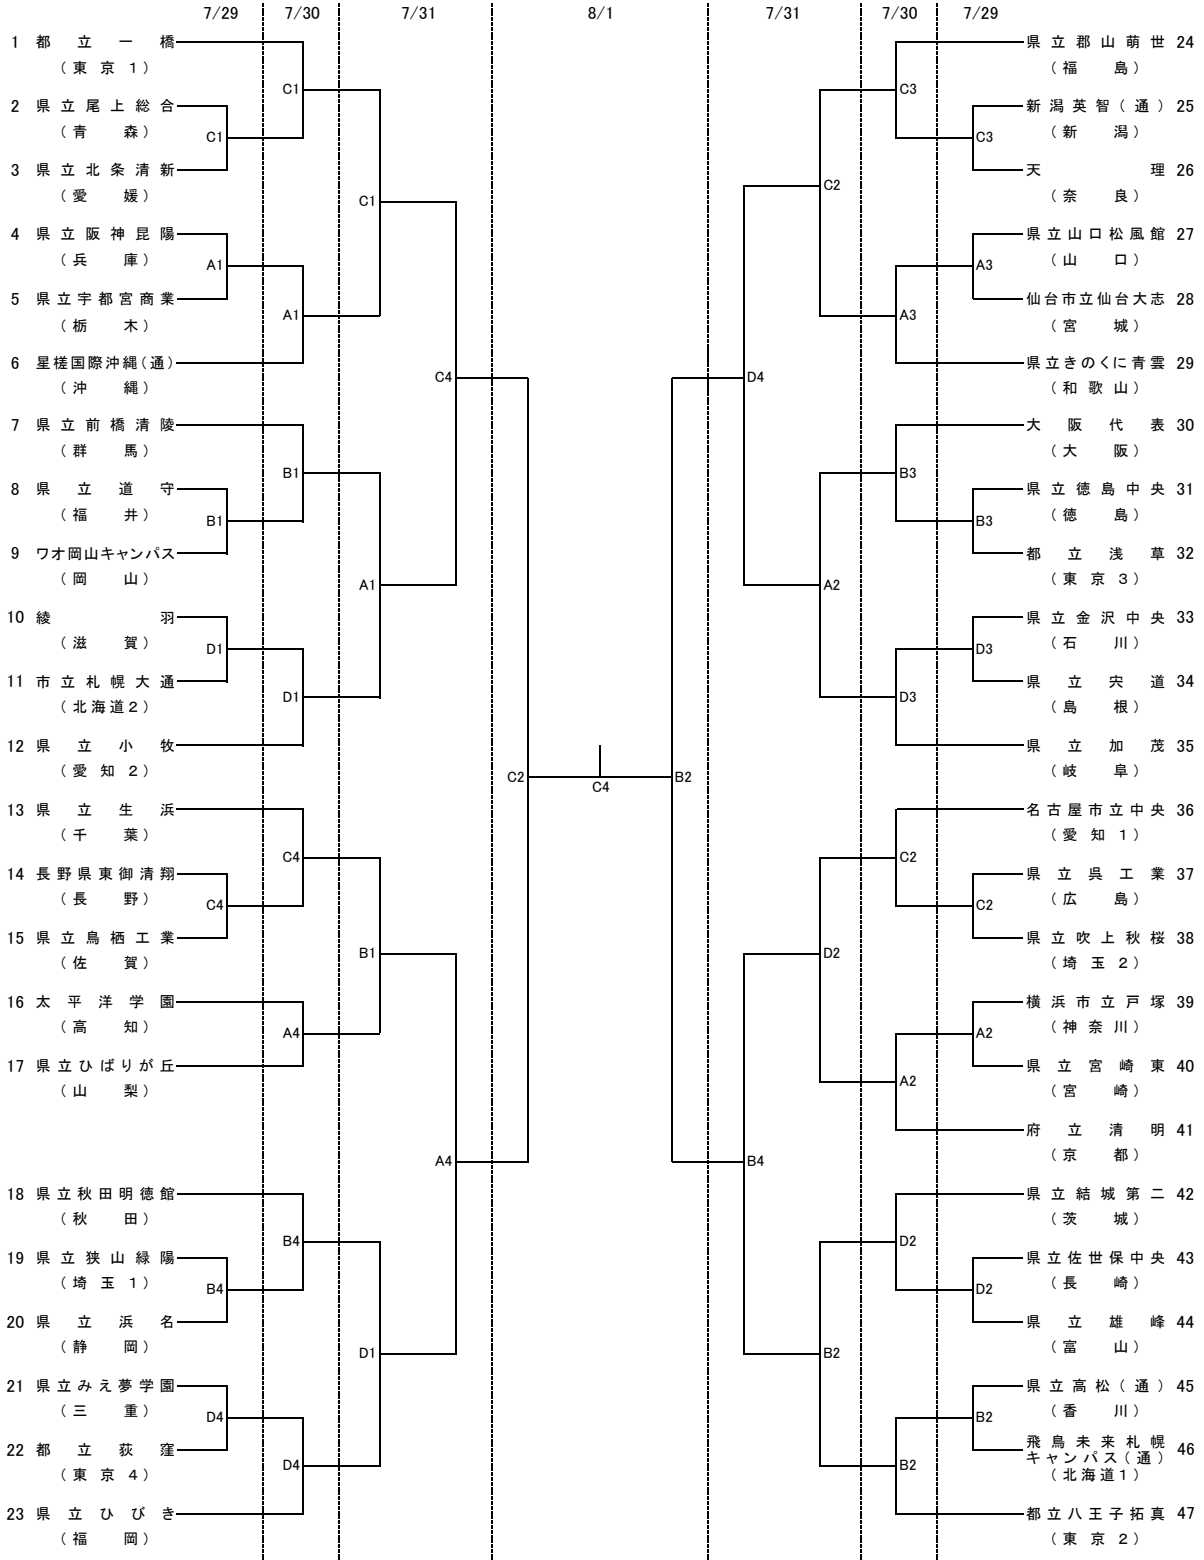

第 36 回 全国高等学校定時制通信制バスケットボール大会

男子 対 戦 表

試合開始時刻

7月29日(水) 初日		7月30日(木) 2日目		7月31日(金) 3日目		8月1日(土) 最終日	
第1試合	10:00	第1試合	10:00	第1試合	10:00	第1試合	10:00
第2試合	11:20	第2試合	11:20	第2試合	11:30	第2試合	11:30
第3試合	12:40	第3試合	12:40	第3試合	13:00	3位表彰式	13:00
第4試合	14:00	第4試合	14:00	第4試合	14:30	第3試合	13:30
第5試合	15:20	第5試合	15:20			第4試合	15:00
第6試合	16:40	第6試合	16:40			閉会式	17:00

コート割り当て

A~D : メインアリーナ